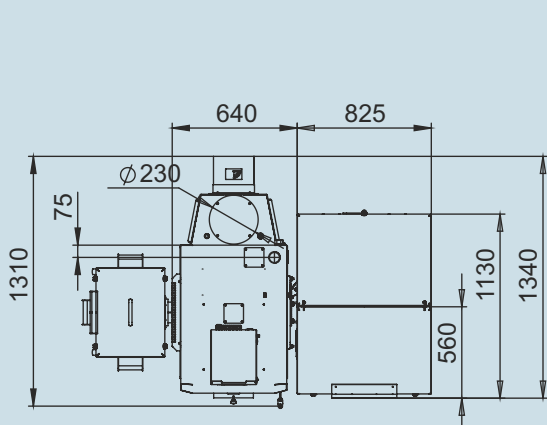

Монтажные размеры котлов Stahanov

Stahanov 16-26

Stahanov - 35,45

Монтажные размеры котлов Stahanov

Stahanov - 65

Stahanov - 85

Монтажные размеры котлов Stahanov

Stahanov - 105

Stahanov- 135