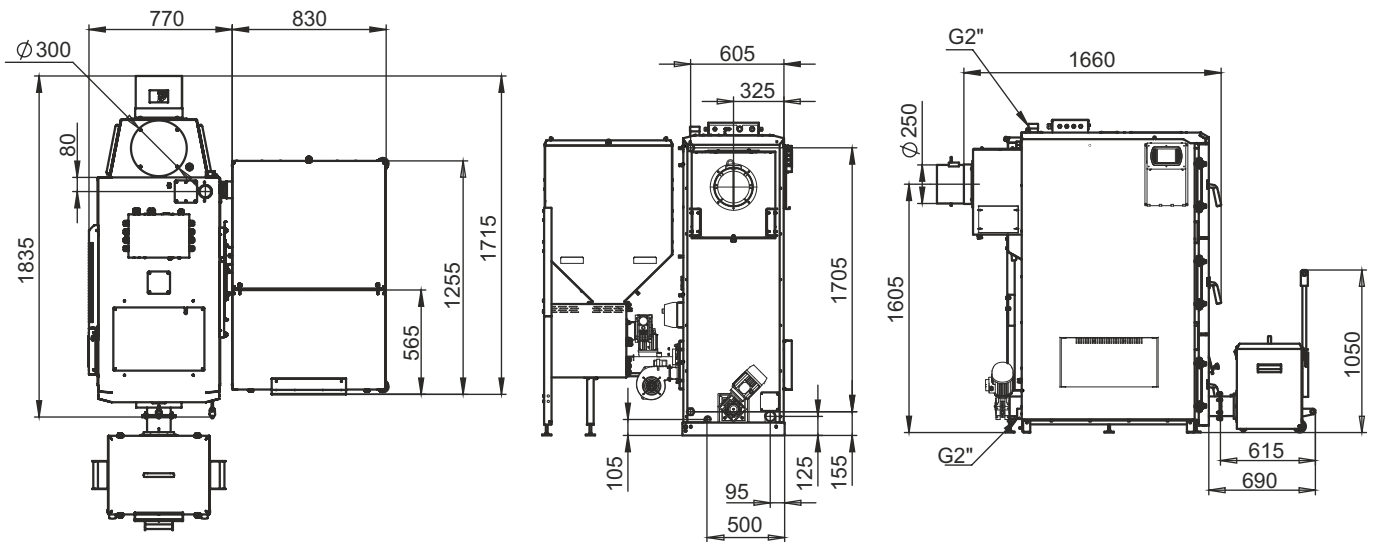

Монтажные размеры котлов Stahanov

Stahanov 16-26

Stahanov - 35,45

Монтажные размеры котлов Stahanov

Stahanov - 65

Stahanov - 85

Монтажные размеры котлов Stahanov

Stahanov - 105

Stahanov- 135