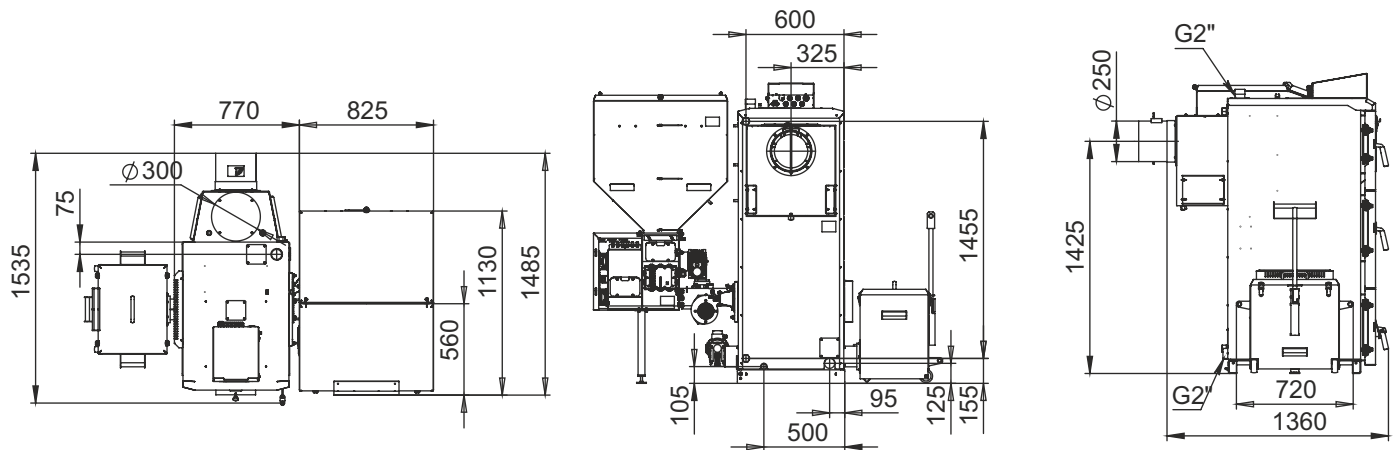

Монтажные размеры котлов Stahanov

Stahanov 16-26

Stahanov - 35,45

Монтажные размеры котлов Stahanov

Stahanov - 65

Stahanov - 85

Монтажные размеры котлов Stahanov

Stahanov - 105

Stahanov- 135