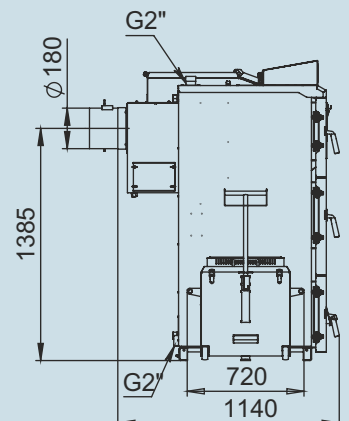

Монтажные размеры котлов Stahanov

Stahanov 16-26

Stahanov - 35,45

Монтажные размеры котлов Stahanov

Stahanov - 65

Stahanov - 85

Монтажные размеры котлов Stahanov

Stahanov - 105

Stahanov- 135