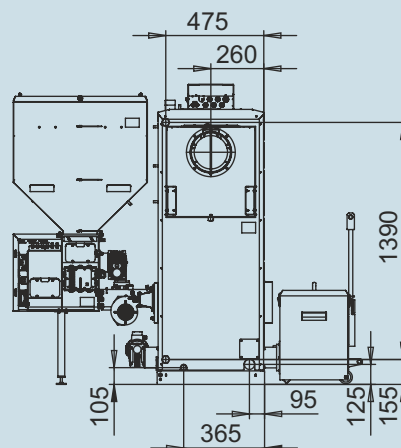

Монтажные размеры котлов Stahanov

Stahanov 16-26

Stahanov - 35,45

Монтажные размеры котлов Stahanov

Stahanov - 65

Stahanov - 85

Монтажные размеры котлов Stahanov

Stahanov - 105

Stahanov- 135