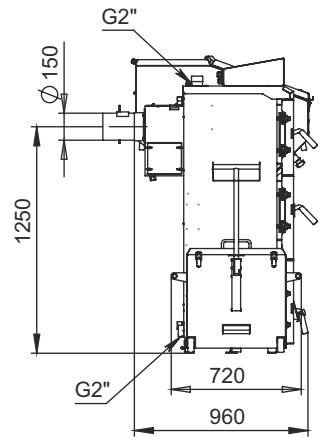

Монтажные размеры котлов Stahanov

Stahanov 16-26

Stahanov - 35,45

Монтажные размеры котлов Stahanov

Stahanov - 65

Stahanov - 85

Монтажные размеры котлов Stahanov

Stahanov - 105

Stahanov- 135