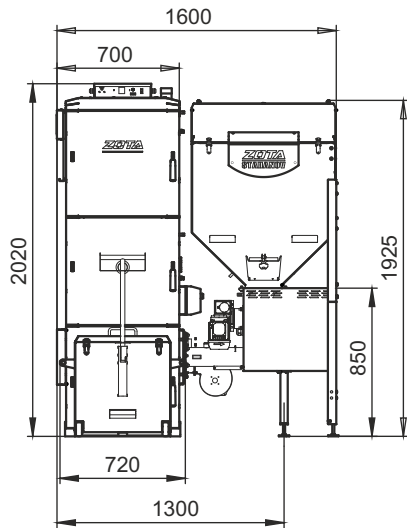

Монтажные размеры котлов Stahanov

Stahanov 16-26

Stahanov - 35,45

Монтажные размеры котлов Stahanov

Stahanov - 65

Stahanov - 85

Монтажные размеры котлов Stahanov

Stahanov - 105

Stahanov- 135