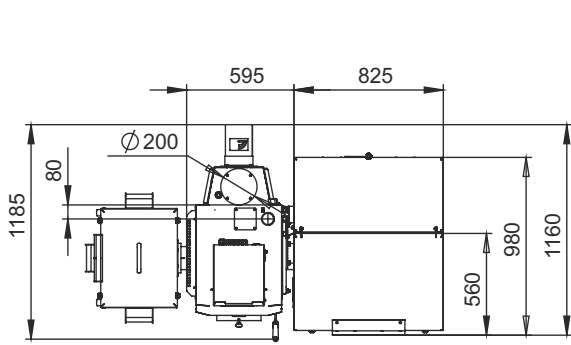

Монтажные размеры котлов Stahanov

Stahanov 16-26

Stahanov - 35,45

Монтажные размеры котлов Stahanov

Stahanov - 65

Stahanov - 85

Монтажные размеры котлов Stahanov

Stahanov - 105

Stahanov- 135