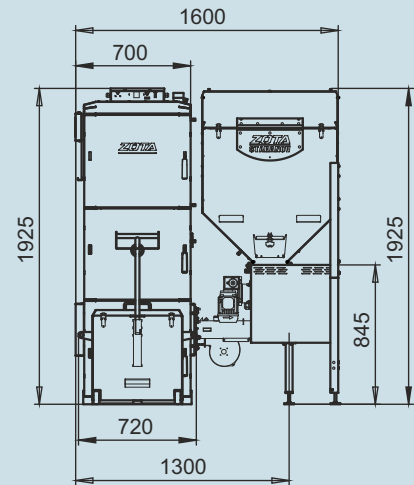

Монтажные размеры котлов Stahanov

Stahanov 16-26

Stahanov - 35,45

Монтажные размеры котлов Stahanov

Stahanov - 65

Stahanov - 85

Монтажные размеры котлов Stahanov

Stahanov - 105

Stahanov- 135