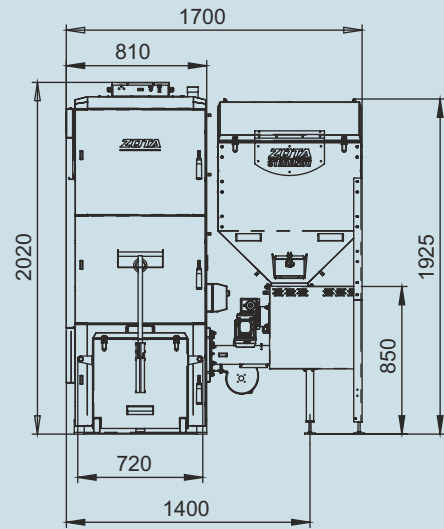

Монтажные размеры котлов Stahanov

Stahanov 16-26

Stahanov - 35,45

Монтажные размеры котлов Stahanov

Stahanov - 65

Stahanov - 85

Монтажные размеры котлов Stahanov

Stahanov - 105

Stahanov- 135