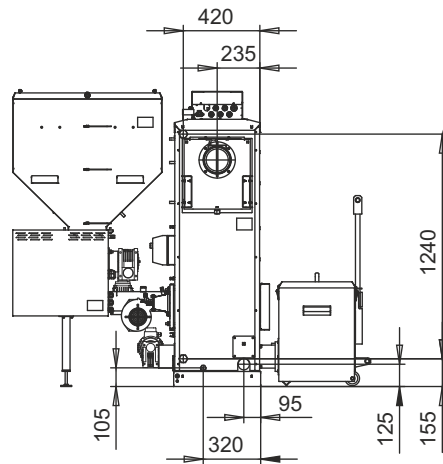

Монтажные размеры котлов Stahanov

Stahanov 16-26

Stahanov - 35,45

Монтажные размеры котлов Stahanov

Stahanov - 65

Stahanov - 85

Монтажные размеры котлов Stahanov

Stahanov - 105

Stahanov- 135