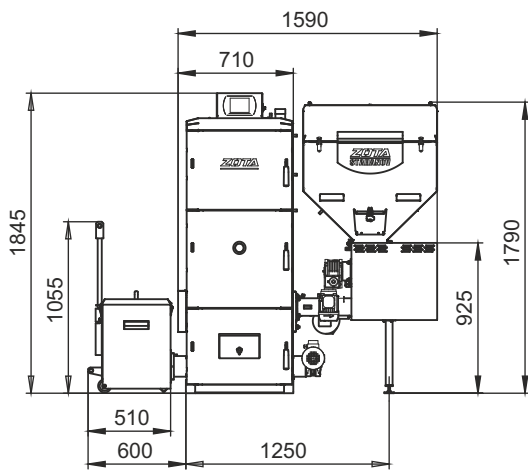

Монтажные размеры котлов Stahanov

Stahanov 16-26

Stahanov - 35,45

Монтажные размеры котлов Stahanov

Stahanov - 65

Stahanov - 85

Монтажные размеры котлов Stahanov

Stahanov - 105

Stahanov- 135