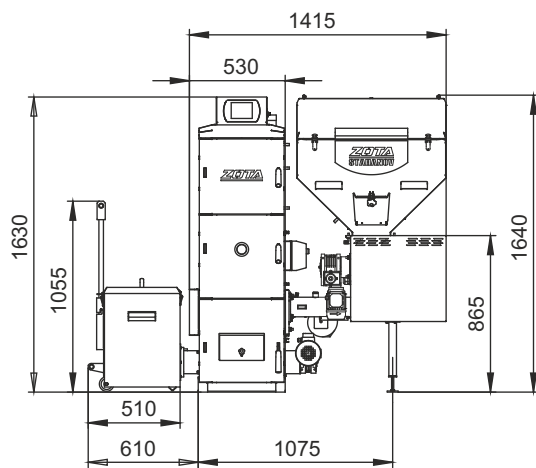

Монтажные размеры котлов Stahanov

Stahanov 16-26

Stahanov - 35,45

Монтажные размеры котлов Stahanov

Stahanov - 65

Stahanov - 85

Монтажные размеры котлов Stahanov

Stahanov - 105

Stahanov- 135