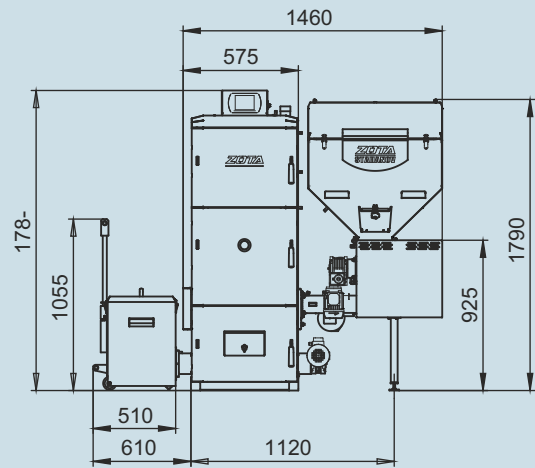

Монтажные размеры котлов Stahanov

Stahanov 16-26

Stahanov - 35,45

Монтажные размеры котлов Stahanov

Stahanov - 65

Stahanov - 85

Монтажные размеры котлов Stahanov

Stahanov - 105

Stahanov- 135