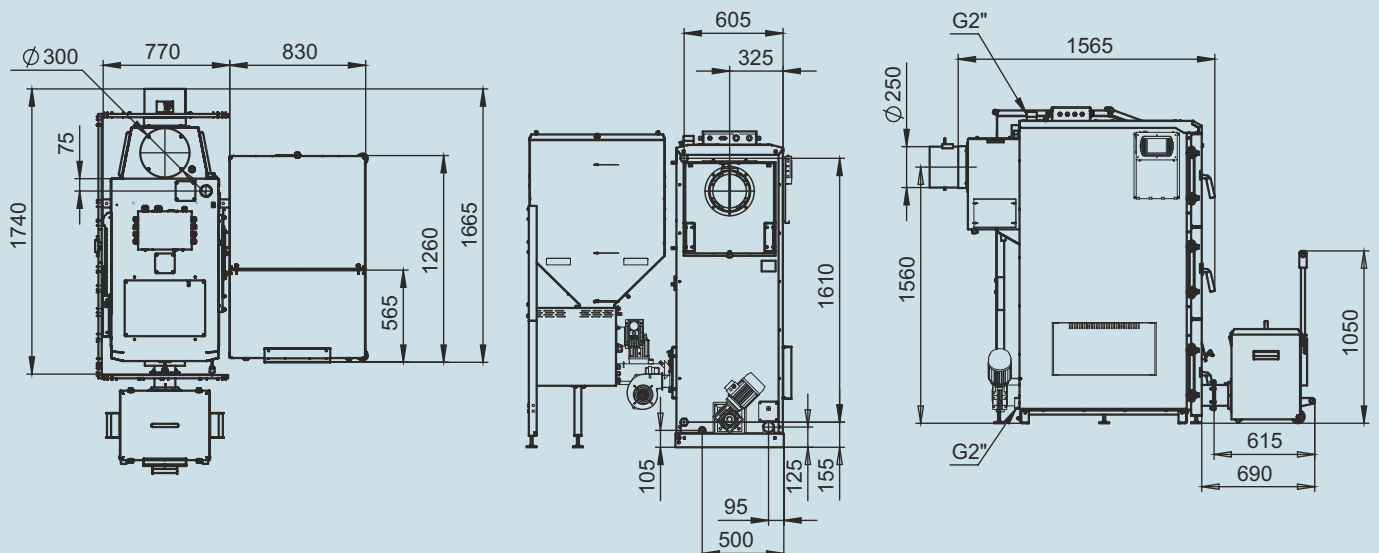

Монтажные размеры котлов Stahanov

Stahanov 16-26

Stahanov - 35,45

Монтажные размеры котлов Stahanov

Stahanov - 65

Stahanov - 85

Монтажные размеры котлов Stahanov

Stahanov - 105

Stahanov- 135