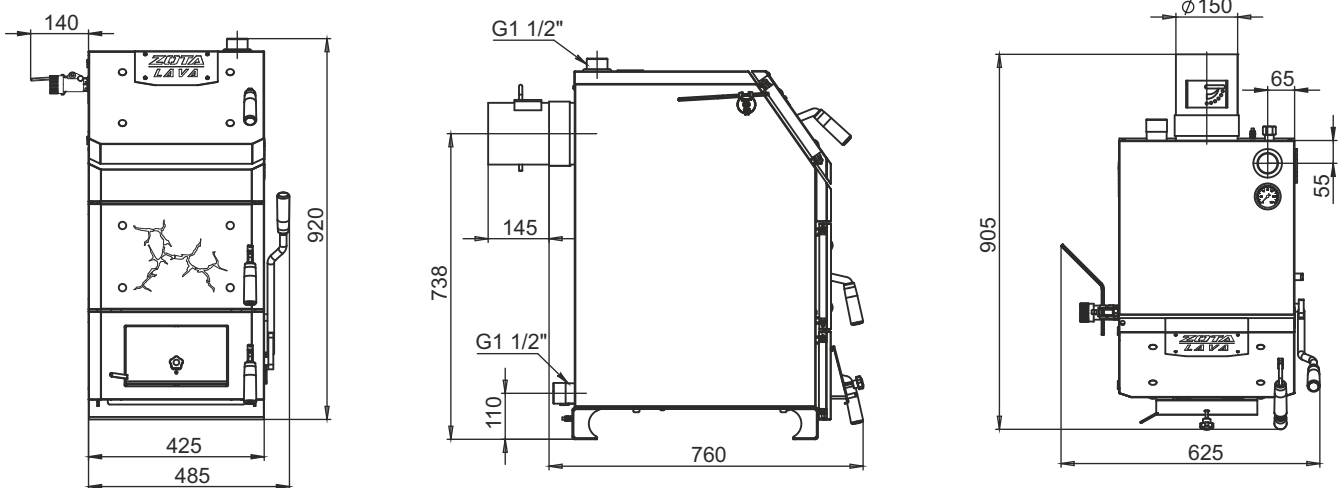

Монтажные размеры котлов Lava

Lava 13

Lava 17

Lava 26