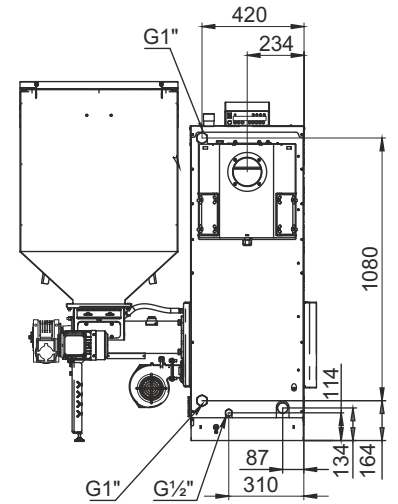

Монтажные размеры котлов Ciba

Cuba 15/20

Cuba 25/32