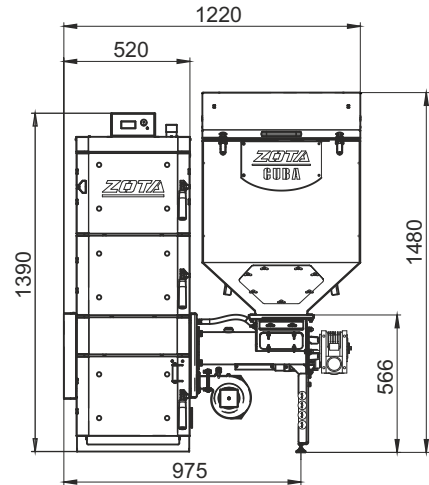

Монтажные размеры котлов Ciba

Cuba 15/20

Cuba 25/32