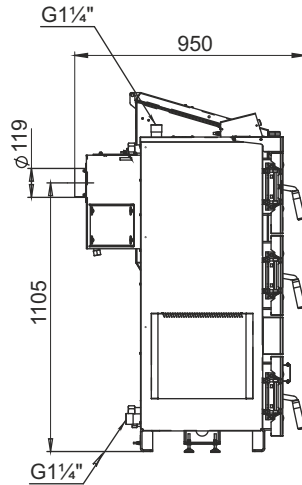

Монтажные размеры котлов Ciba

Cuba 15/20

Cuba 25/32