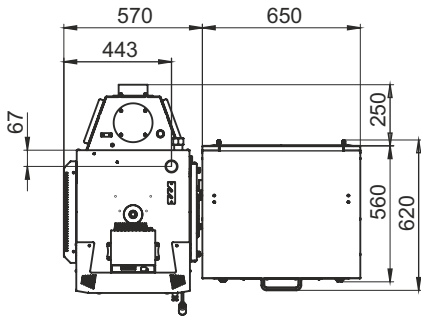

Монтажные размеры котлов Ciba

Cuba 15/20

Cuba 25/32