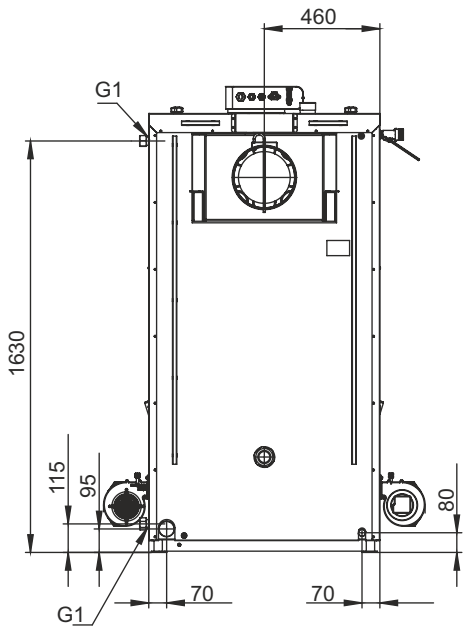

Монтажные размеры котлов Magna

Magna 15

Magna 20

Монтажные размеры котлов Magna

Magna 26

Magna 35

Монтажные размеры котлов Magna

Magna 45

Magna 60

Монтажные размеры котлов Magna

Magna 80

Magna 100