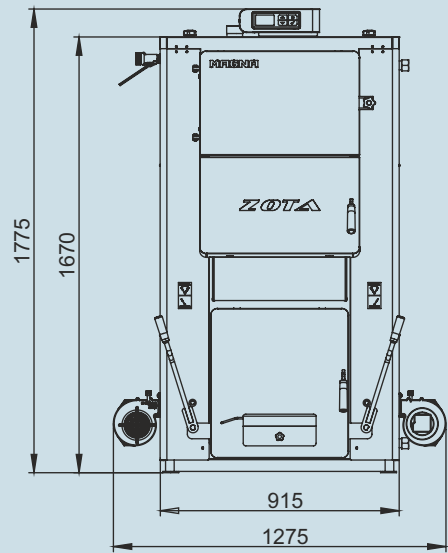

Монтажные размеры котлов Magna

Magna 15

Magna 20

Монтажные размеры котлов Magna

Magna 26

Magna 35

Монтажные размеры котлов Magna

Magna 45

Magna 60

Монтажные размеры котлов Magna

Magna 80

Magna 100