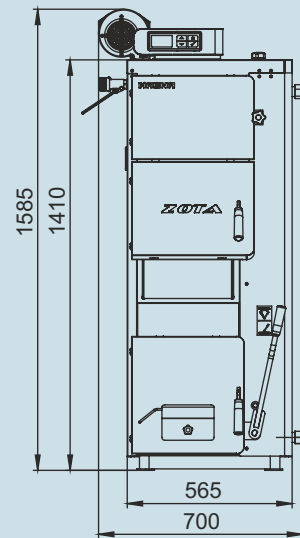

Монтажные размеры котлов Magna

Magna 15

Magna 20

Монтажные размеры котлов Magna

Magna 26

Magna 35

Монтажные размеры котлов Magna

Magna 45

Magna 60

Монтажные размеры котлов Magna

Magna 80

Magna 100