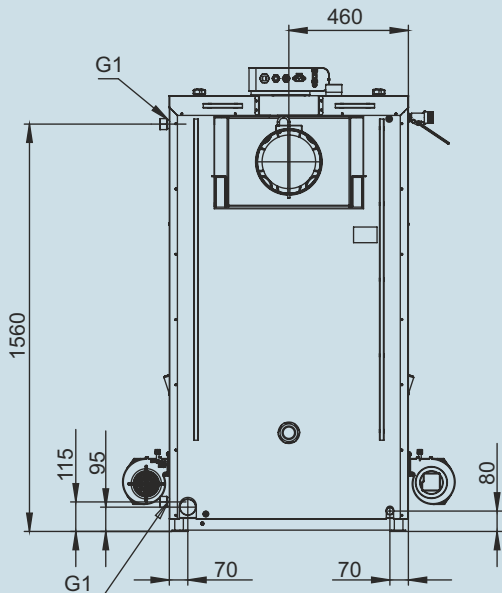

Монтажные размеры котлов Magna

Magna 15

Magna 20

Монтажные размеры котлов Magna

Magna 26

Magna 35

Монтажные размеры котлов Magna

Magna 45

Magna 60

Монтажные размеры котлов Magna

Magna 80

Magna 100