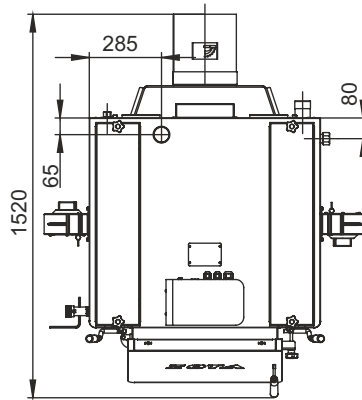

Монтажные размеры котлов Magna

Magna 15

Magna 20

Монтажные размеры котлов Magna

Magna 26

Magna 35

Монтажные размеры котлов Magna

Magna 45

Magna 60

Монтажные размеры котлов Magna

Magna 80

Magna 100