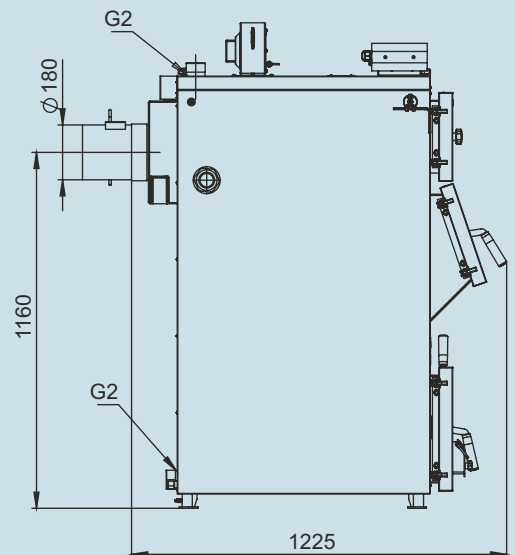

Монтажные размеры котлов Magna

Magna 15

Magna 20

Монтажные размеры котлов Magna

Magna 26

Magna 35

Монтажные размеры котлов Magna

Magna 45

Magna 60

Монтажные размеры котлов Magna

Magna 80

Magna 100