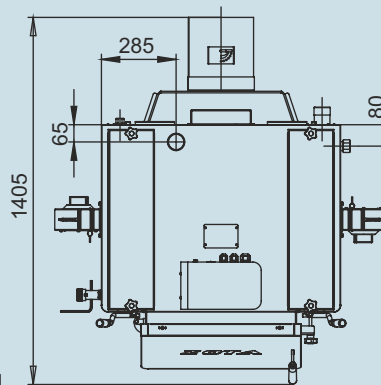

Монтажные размеры котлов Magna

Magna 15

Magna 20

Монтажные размеры котлов Magna

Magna 26

Magna 35

Монтажные размеры котлов Magna

Magna 45

Magna 60

Монтажные размеры котлов Magna

Magna 80

Magna 100