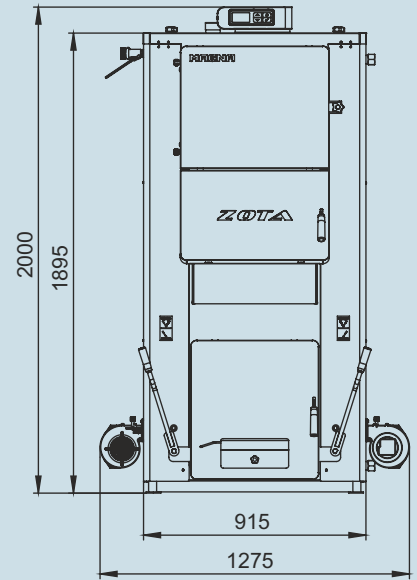

Монтажные размеры котлов Magna

Magna 15

Magna 20

Монтажные размеры котлов Magna

Magna 26

Magna 35

Монтажные размеры котлов Magna

Magna 45

Magna 60

Монтажные размеры котлов Magna

Magna 80

Magna 100