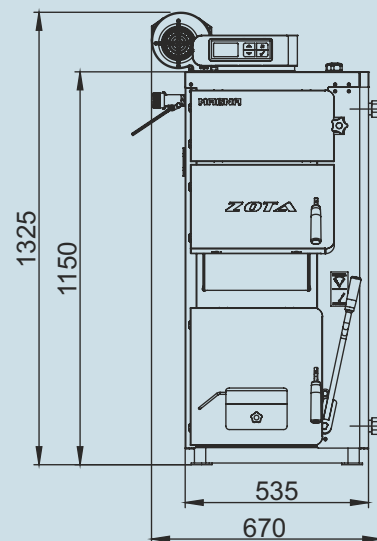

Монтажные размеры котлов Magna

Magna 15

Magna 20

Монтажные размеры котлов Magna

Magna 26

Magna 35

Монтажные размеры котлов Magna

Magna 45

Magna 60

Монтажные размеры котлов Magna

Magna 80

Magna 100