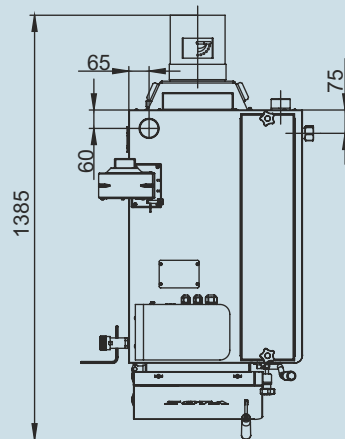

Монтажные размеры котлов Magna

Magna 15

Magna 20

Монтажные размеры котлов Magna

Magna 26

Magna 35

Монтажные размеры котлов Magna

Magna 45

Magna 60

Монтажные размеры котлов Magna

Magna 80

Magna 100