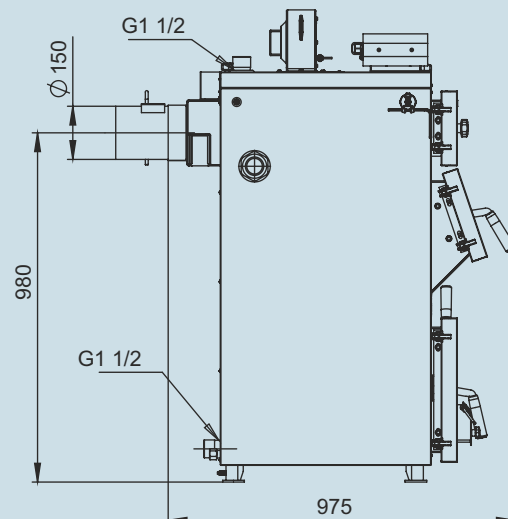

Монтажные размеры котлов Magna

Magna 15

Magna 20

Монтажные размеры котлов Magna

Magna 26

Magna 35

Монтажные размеры котлов Magna

Magna 45

Magna 60

Монтажные размеры котлов Magna

Magna 80

Magna 100