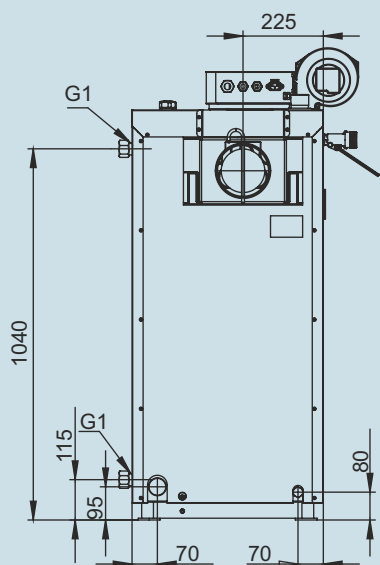

Монтажные размеры котлов Magna

Magna 15

Magna 20

Монтажные размеры котлов Magna

Magna 26

Magna 35

Монтажные размеры котлов Magna

Magna 45

Magna 60

Монтажные размеры котлов Magna

Magna 80

Magna 100