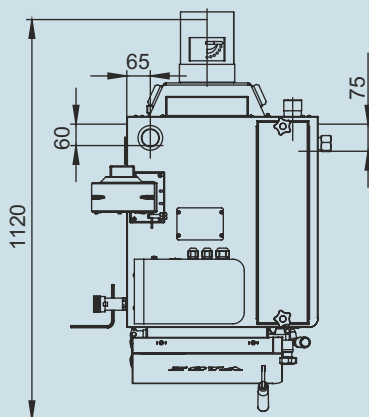

Монтажные размеры котлов Magna

Magna 15

Magna 20

Монтажные размеры котлов Magna

Magna 26

Magna 35

Монтажные размеры котлов Magna

Magna 45

Magna 60

Монтажные размеры котлов Magna

Magna 80

Magna 100