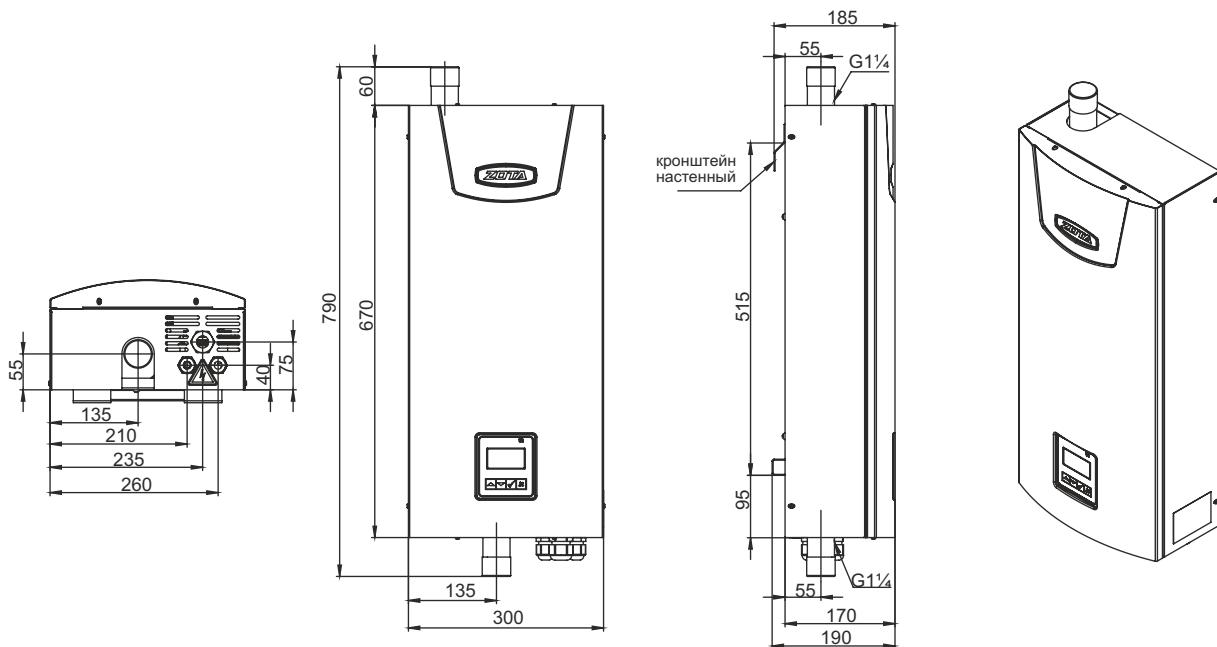

Монтажные размеры электрокотлов Smart SE

Smart SE 7,5 - 12

Smart SE 15 - 21

Smart SE 24 - 36