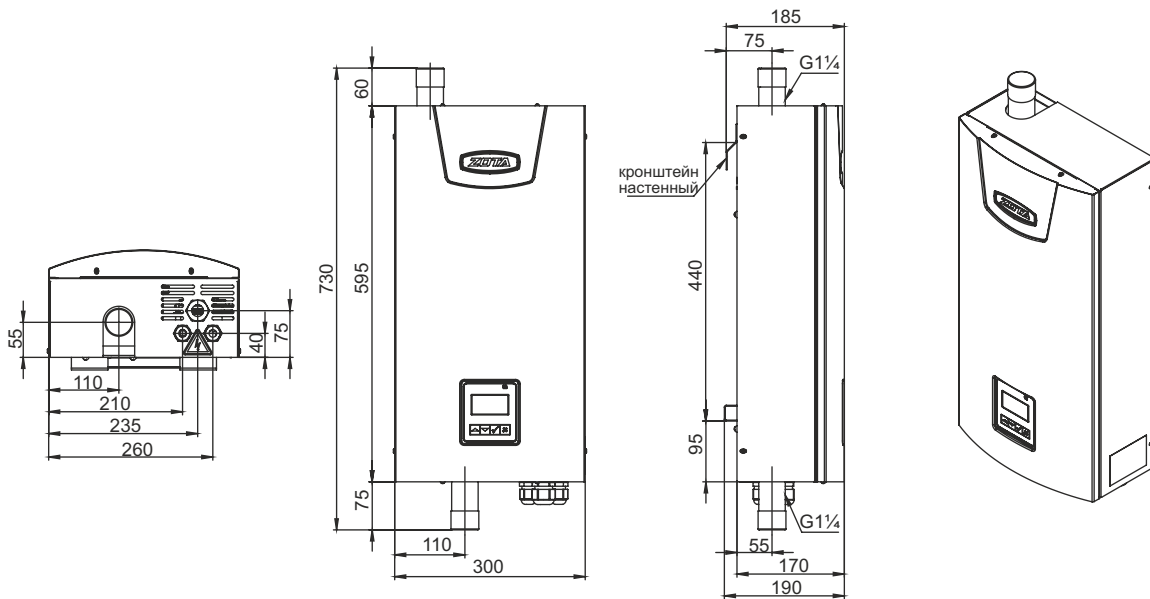

Монтажные размеры электрокотлов Smart SE

Smart SE 7,5 - 12

Smart SE 15 - 21

Smart SE 24 - 36